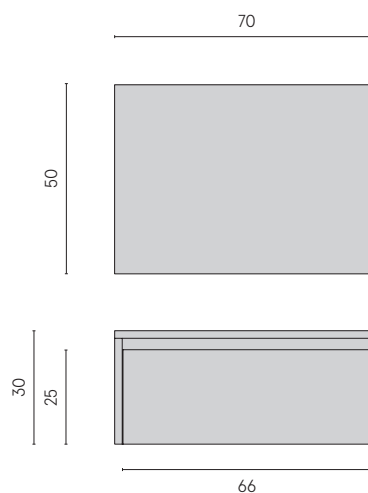

GAIN

ТУМБА 70 BLACK

1. ИНФОРМАЦИЯ О ПРОДУКТЕ

Подвесная тумба, которая гармонично сочетается с раковинами из линейки Fly. Размеры 70x50xh30 см.

Дверцы с амортизацией, внешняя поверхность тумбы - окрас в цвет Ral 7021, внутренняя - ламинированная поверхность с эффектом ткани серого цвета.

2. МОНТАЖ

ЦВЕТ ТУМБЫ

ВНЕШНЯЯ ПОВЕРХНОСТЬ
Окрас в цвет Ral 7021

ВНУТРЕННЯЯ ПОВЕРХНОСТЬ
Ламинированная поверхность с эффектом ткани серого цвета

ВНИМАНИЕ : для безопасной и соответствующей установки необходимо обратиться к профессионалу.