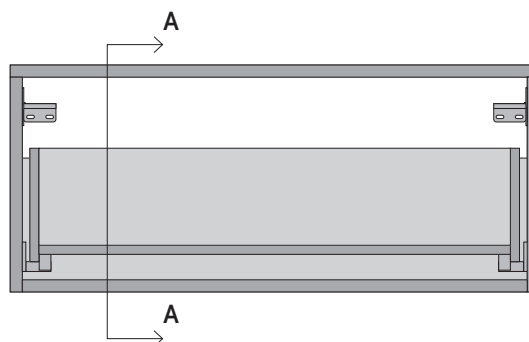

GAIN

ТУМБА 70 BLACK

1. ИНФОРМАЦИЯ О ПРОДУКТЕ

Подвесная тумба, которая гармонично сочетается с раковинами из линейки Fly. Размеры 70x50xh30 см.

Дверцы с амортизацией, внешняя поверхность тумбы - окрас в цвет Ral 7021, внутренняя - ламинированная поверхность с эффектом ткани серого цвета.

2. МОНТАЖ

A-A

ВНИМАНИЕ : для безопасной и соответствующей установки необходимо обратиться к профессионалу.